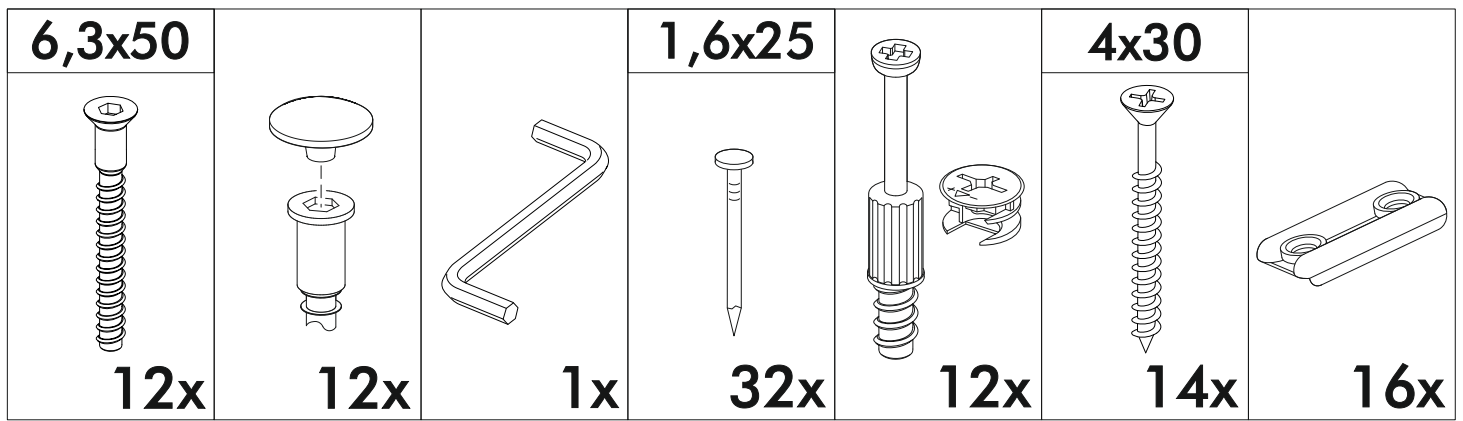

<https://interior-center.ru/>

АЙДЕН Кровать KR06-1600

AYDEN Bed KR06-1600

1634	80	2032

RU Внимание! Чтобы избежать неприятных последствий, воспользуйтесь услугами профессиональных сборщиков мебели. Производитель оставляет за собой право вносить изменения в конструкцию изделий, не влияющие на функциональность и дизайн.

	AI				
1	Щит головной / Headboard	1	800	1634	2/2
2	Щит ножной / Footboard	1	200	1634	1/2
3	Вязка / Binding	1	1984	200	
4	Вязка / Binding	1	1984	200	
5	Вязка / Binding	2	1984	200	
6	Вязка / Binding	1	1600	200	
7	Царга / Side panel	2	2000	200	
8	Щит-основание / Bed base	4	1595	400	2/2