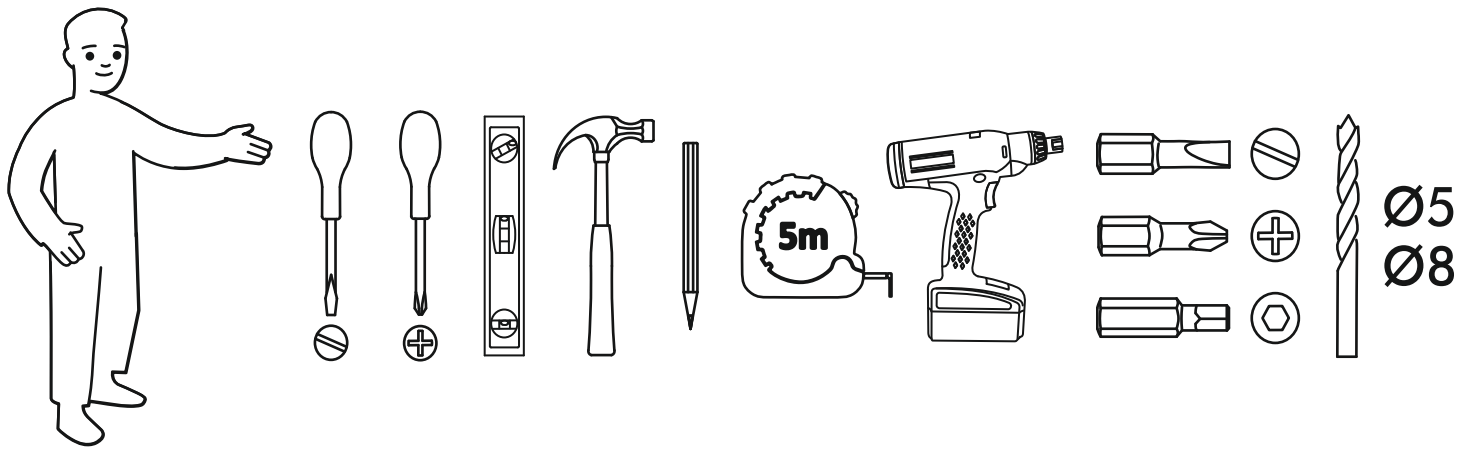

<https://interior-center.ru/>

АЙДЕН Кровать KR06-1600

AYDEN Bed KR06-1600

1634	80	2032

RU Внимание! Чтобы избежать неприятных последствий, воспользуйтесь услугами профессиональных сборщиков мебели. Производитель оставляет за собой право вносить изменения в конструкцию изделий, не влияющие на функциональность и дизайн.