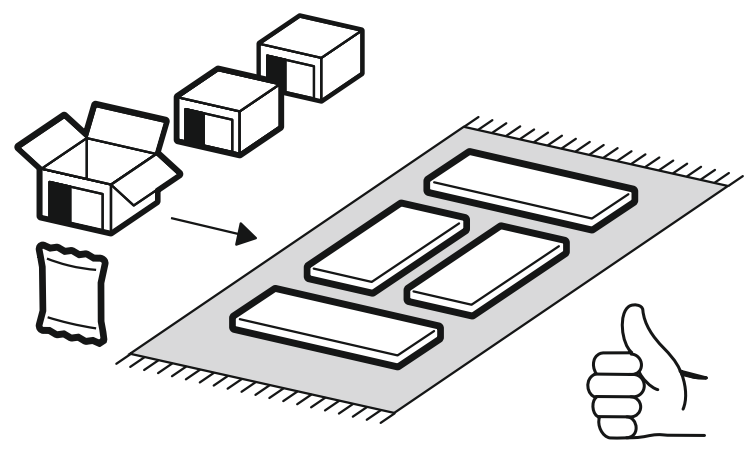

<https://interior-center.ru/>

АЙДЕН Кровать KR06-1600

AYDEN Bed KR06-1600

1634	80	2032

RU Внимание! Чтобы избежать неприятных последствий, воспользуйтесь услугами профессиональных сборщиков мебели. Производитель оставляет за собой право вносить изменения в конструкцию изделий, не влияющие на функциональность и дизайн.

	AI				
1	Щит головной / Headboard	1	800	1634	2/2
2	Щит ножной / Footboard	1	200	1634	1/2
3	Вязка / Binding	1	1984	200	
4	Вязка / Binding	1	1984	200	
5	Вязка / Binding	2	1984	200	
6	Вязка / Binding	1	1600	200	
7	Царга / Side panel	2	2000	200	
8	Щит-основание / Bed base	4	1595	400	2/2