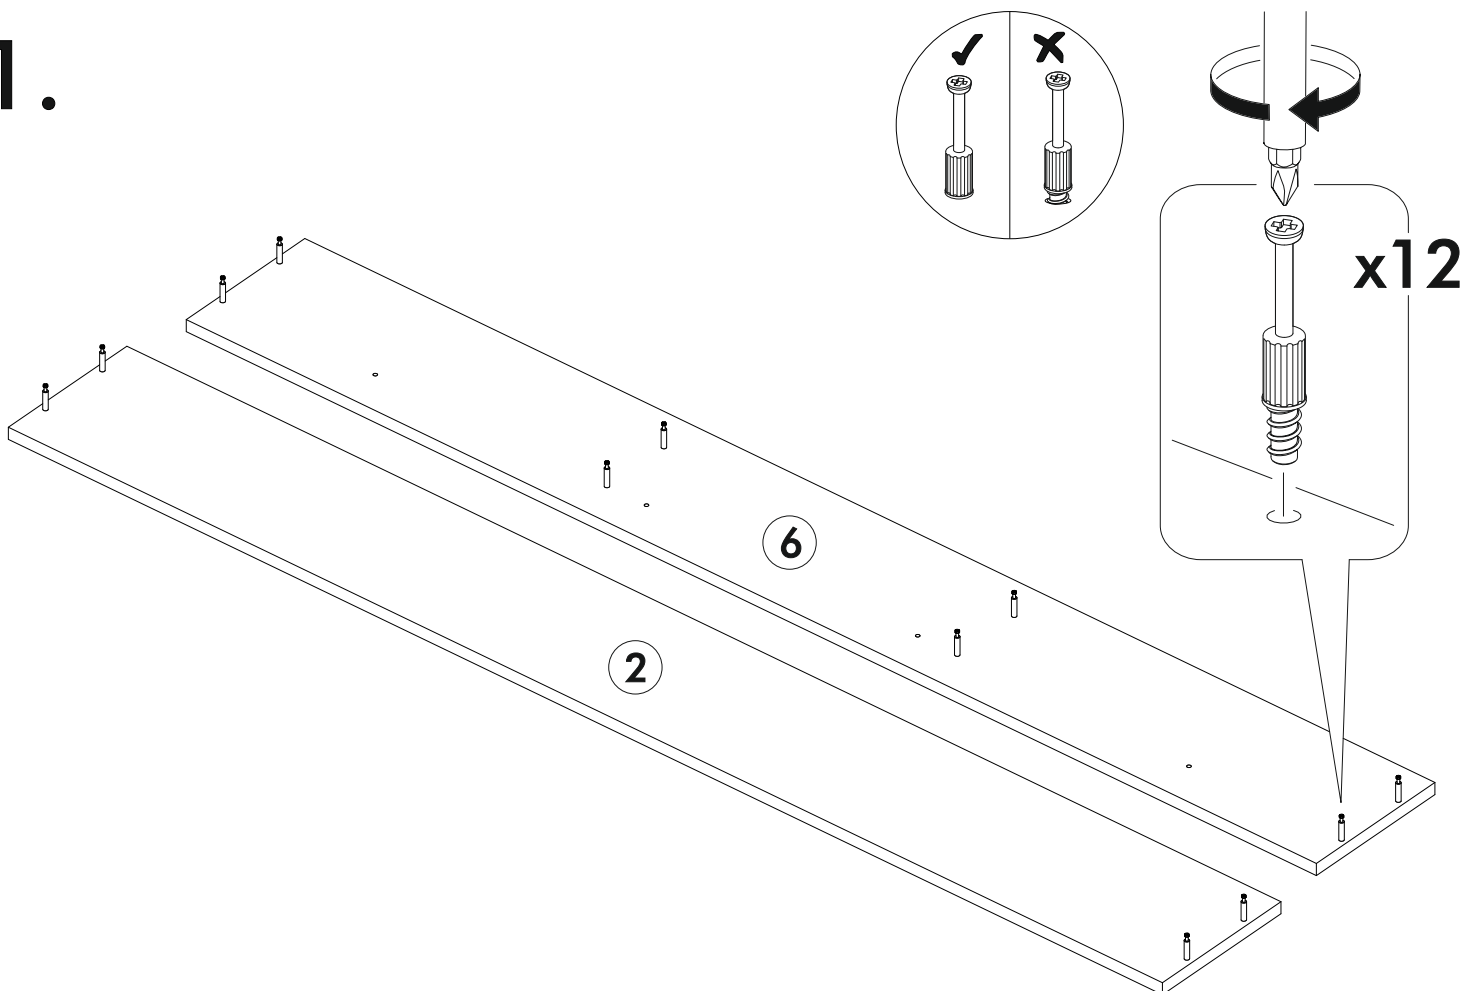

AI				
1	Щит головной / Headboard	1	800	1634	2/2
2	Щит ножной / Footboard	1	200	1634	1/2
3	Вязка / Binding	1	1984	200	
4	Вязка / Binding	1	1984	200	
5	Вязка / Binding	2	1984	200	
6	Вязка / Binding	1	1600	200	
7	Царга / Side panel	2	2000	200	
8	Щит-основание / Bed base	4	1595	400	2/2

1.